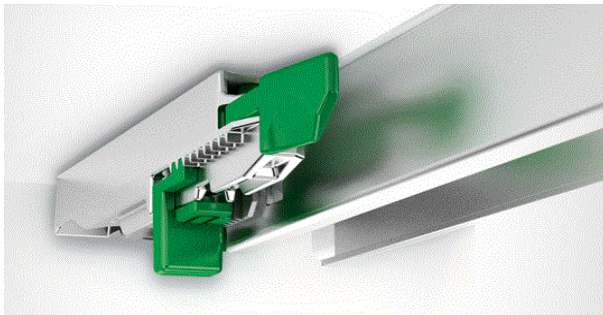

Комплект продольных рейлингов

Наименование	Артикул	Цвет	Розница	
Рейлинг	13030.450.2	Белый	442,00р.	комп.
<i>Продольный рейлинг (2 шт.) 450мм белый / Для высокого ящика</i>				
Рейлинг	13030.450.17	Серый	321,16р.	комп.
<i>Продольный рейлинг (2 шт.) 450мм белый / Для высокого ящика</i>				
Рейлинг	13030.500.2	Белый	452,00р.	комп.
<i>Продольный рейлинг (2 шт.) 450мм белый / Для высокого ящика</i>				
Рейлинг	13030.500.17	Серый	867,00р.	комп.
<i>Продольный рейлинг (2 шт.) 450мм белый / Для высокого ящика</i>				

Динамооо

Направляющие полного выдвижения

Soft-close

- Направляющие полного выдвижения, грузоподъемностью 30 кг
- Система демпфирования Soft-close
- Плавная автоматическая фиксация выдвижного ящика при установке на направляющие
- Встроенная регулировка по высоте, без инструмента + 3,5 мм

Наименование	Артикул	Размеры	Розница	
Скрытые направляющие	F130101102	300	1 620,00р.	<i>плавного закрывания ко мп.</i>
Скрытые направляющие	F089125015	350	1 255,13р.	<i>плавного закрывания ко мп.</i>
Скрытые направляющие	F130101106	400	1 255,13р.	<i>плавного закрывания ко мп.</i>
Скрытые направляющие	F130101108	450	1 279,43р.	<i>плавного закрывания ко мп.</i>
Скрытые направляющие	F130101110	500	1 302,87р.	<i>плавного закрывания ко мп.</i>